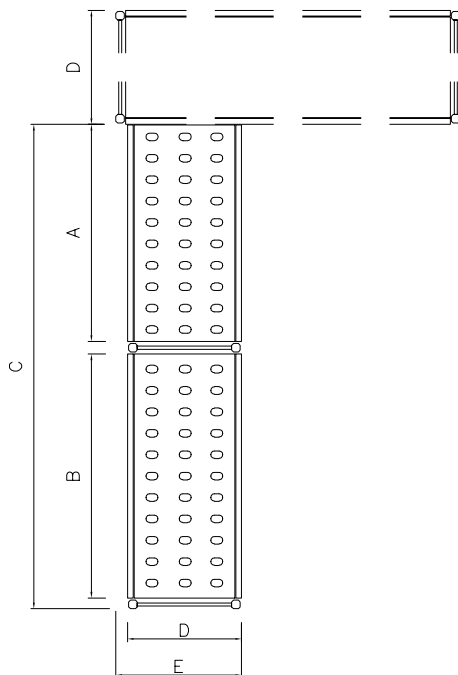

### Konstrukce

- Stojky a rámy polic jsou konstruovány výhradně z eloxovaného hliníku (20 mikrometrů).
- Police jsou tvořeny pomocí polyethylenových deskových částí, které se vkládají mezi nosné hliníkové rámy.
- Polyethylenové sekční části polic lze umývat v myčce nádobí.
- Rohové regály se musí sestavovat v kombinaci s rovnými regály (hloubky 375mm nebo 475mm) pomocí dodávaných rohových úchytů, které lze připevnit na police rovného regálu kdekoli po celé jejich délce.
- Standardně 8 polohovatelných polic podepřených 2 stojkami, na druhé straně / volném konci se přichytí pomocí rohových spojovacích prvků k policím rovného regálu.

### Extra příslušenství

- Polyethylenová police s hliníkovým rámem, 373X1062mm. PNC 850054
- Rohový spojovací prvek pro police H=373mm. PNC 850070
- Sada 2 otočných koleček, prům. 100mm. PNC 850072
- Sada 2 otočných koleček s brzdou, prům. 100mm. PNC 850073

SCHVÁLENO: \_\_\_\_\_

Zepředu

Shora

Ostatní:

	A mm	B mm	C mm	D mm	E mm
137059	798	708	1578	373	407
137060	798	798	1668	373	407
137061	886	798	1756	373	407
137062	886	886	1844	373	407
137063	974	886	1932	373	407
137064	974	974	2020	373	407
137065	1062	1062	2196	373	407
137066	1152	1152	2376	373	407
137067	1240	1240	2552	373	407
137068	1330	1330	2732	373	407
137069	1505	1330	2907	373	407