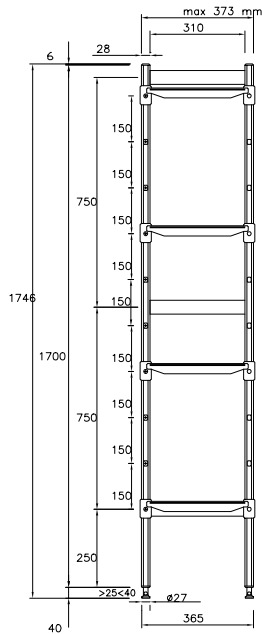

#### Položka č.

Pro rohové instalace. 4 policová sada. Žebrované plastové police (H=373mm). Hliníkové postranice (V=1700mm). Výškově stavitelné nohy. Kombinují se s policemi pro přímé instalace.

### Konstrukce

- Stojky a rámy polic jsou konstruovány výhradně z eloxovaného hliníku (20 mikrometrů).
- Police jsou tvořeny pomocí polyethylenových deskových částí, které se vkládají mezi nosné hliníkové rámy.
- Polyethylenové sekční části polic lze umývat v myčce nádobí.
- Rohové regály se musí sestavovat v kombinaci s rovnými regály (hloubky 375mm nebo 475mm) pomocí dodávaných rohových úchytů, které lze připevnit na police rovného regálu kdekoli po celé jejich délce.
- Standardně 8 polohovatelných polic podepřených 2 stojkami, na druhé straně / volném konci se přichytí pomocí rohových spojovacích prvků k policím rovného regálu.

SCHVÁLENO: \_\_\_\_\_

Zepředu

Shora

Ostatní:

	A mm	B mm	C mm	D mm	E mm
137059	798	708	1578	373	407
137060	798	798	1668	373	407
137061	886	798	1756	373	407
137062	886	886	1844	373	407
137063	974	886	1932	373	407
137064	974	974	2020	373	407
137065	1062	1062	2196	373	407
137066	1152	1152	2376	373	407
137067	1240	1240	2552	373	407
137068	1330	1330	2732	373	407
137069	1505	1330	2907	373	407

### Hlavní informace

**Postranní stojka:**

137065 (ACS2192) 2 ks

**Vnější rozměry, Šířka** 2196 mm

**Vnější rozměry, Hloubka** 373 mm

**Vnější rozměry, Výška** 1700 mm

**Max. nosnost:** 760 kg

**Netto váha:** 34 kg